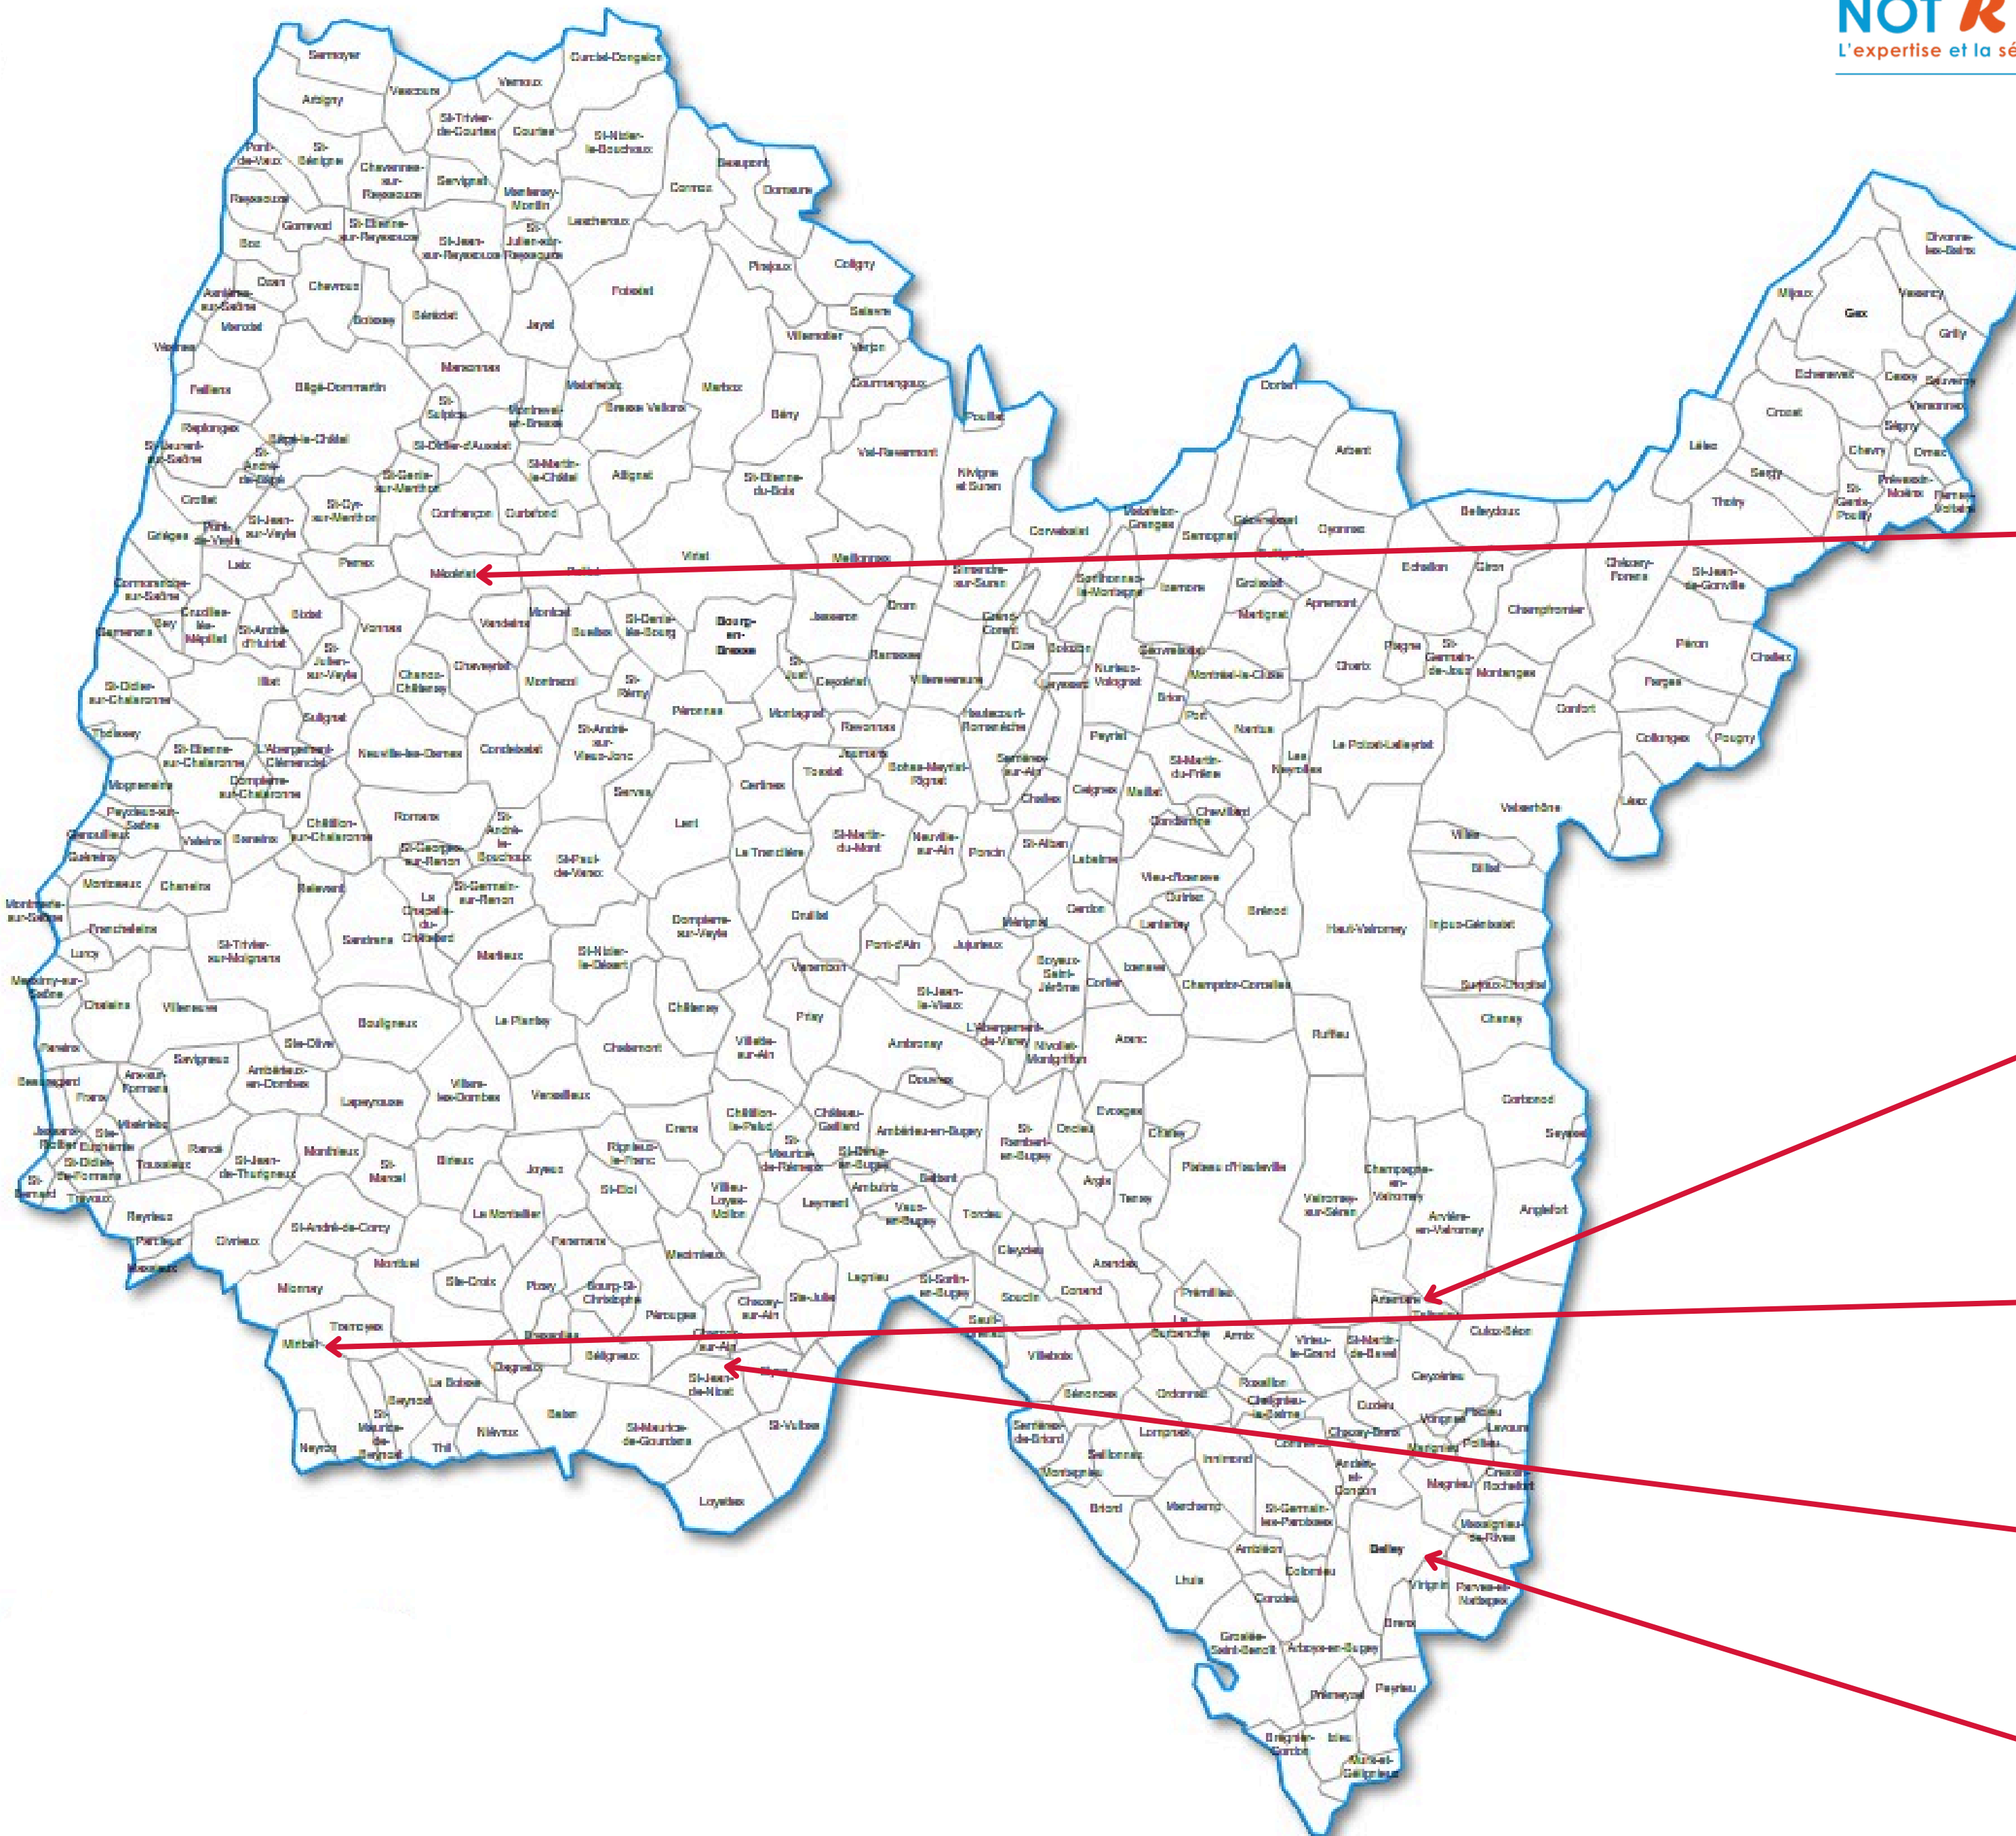

● **MEZERIAT** : SARL Philippe GUERIN, Sébastien PEROZ et Christelle COEURET  
☎ 04.74.30.26.30

● **ARTEMARE** : SCP Hervé FORAY et Anabela MARTIN  
☎ 06.88.88.12.04

● **MIRIBEL** : SARL LINK NOTAIRES (Mes Philippe EYMARD, Carine CHARMETTON et Christel GEORGE FRAIOLI)  
Sabrina ROUX ☎ 06.19.73.32.33