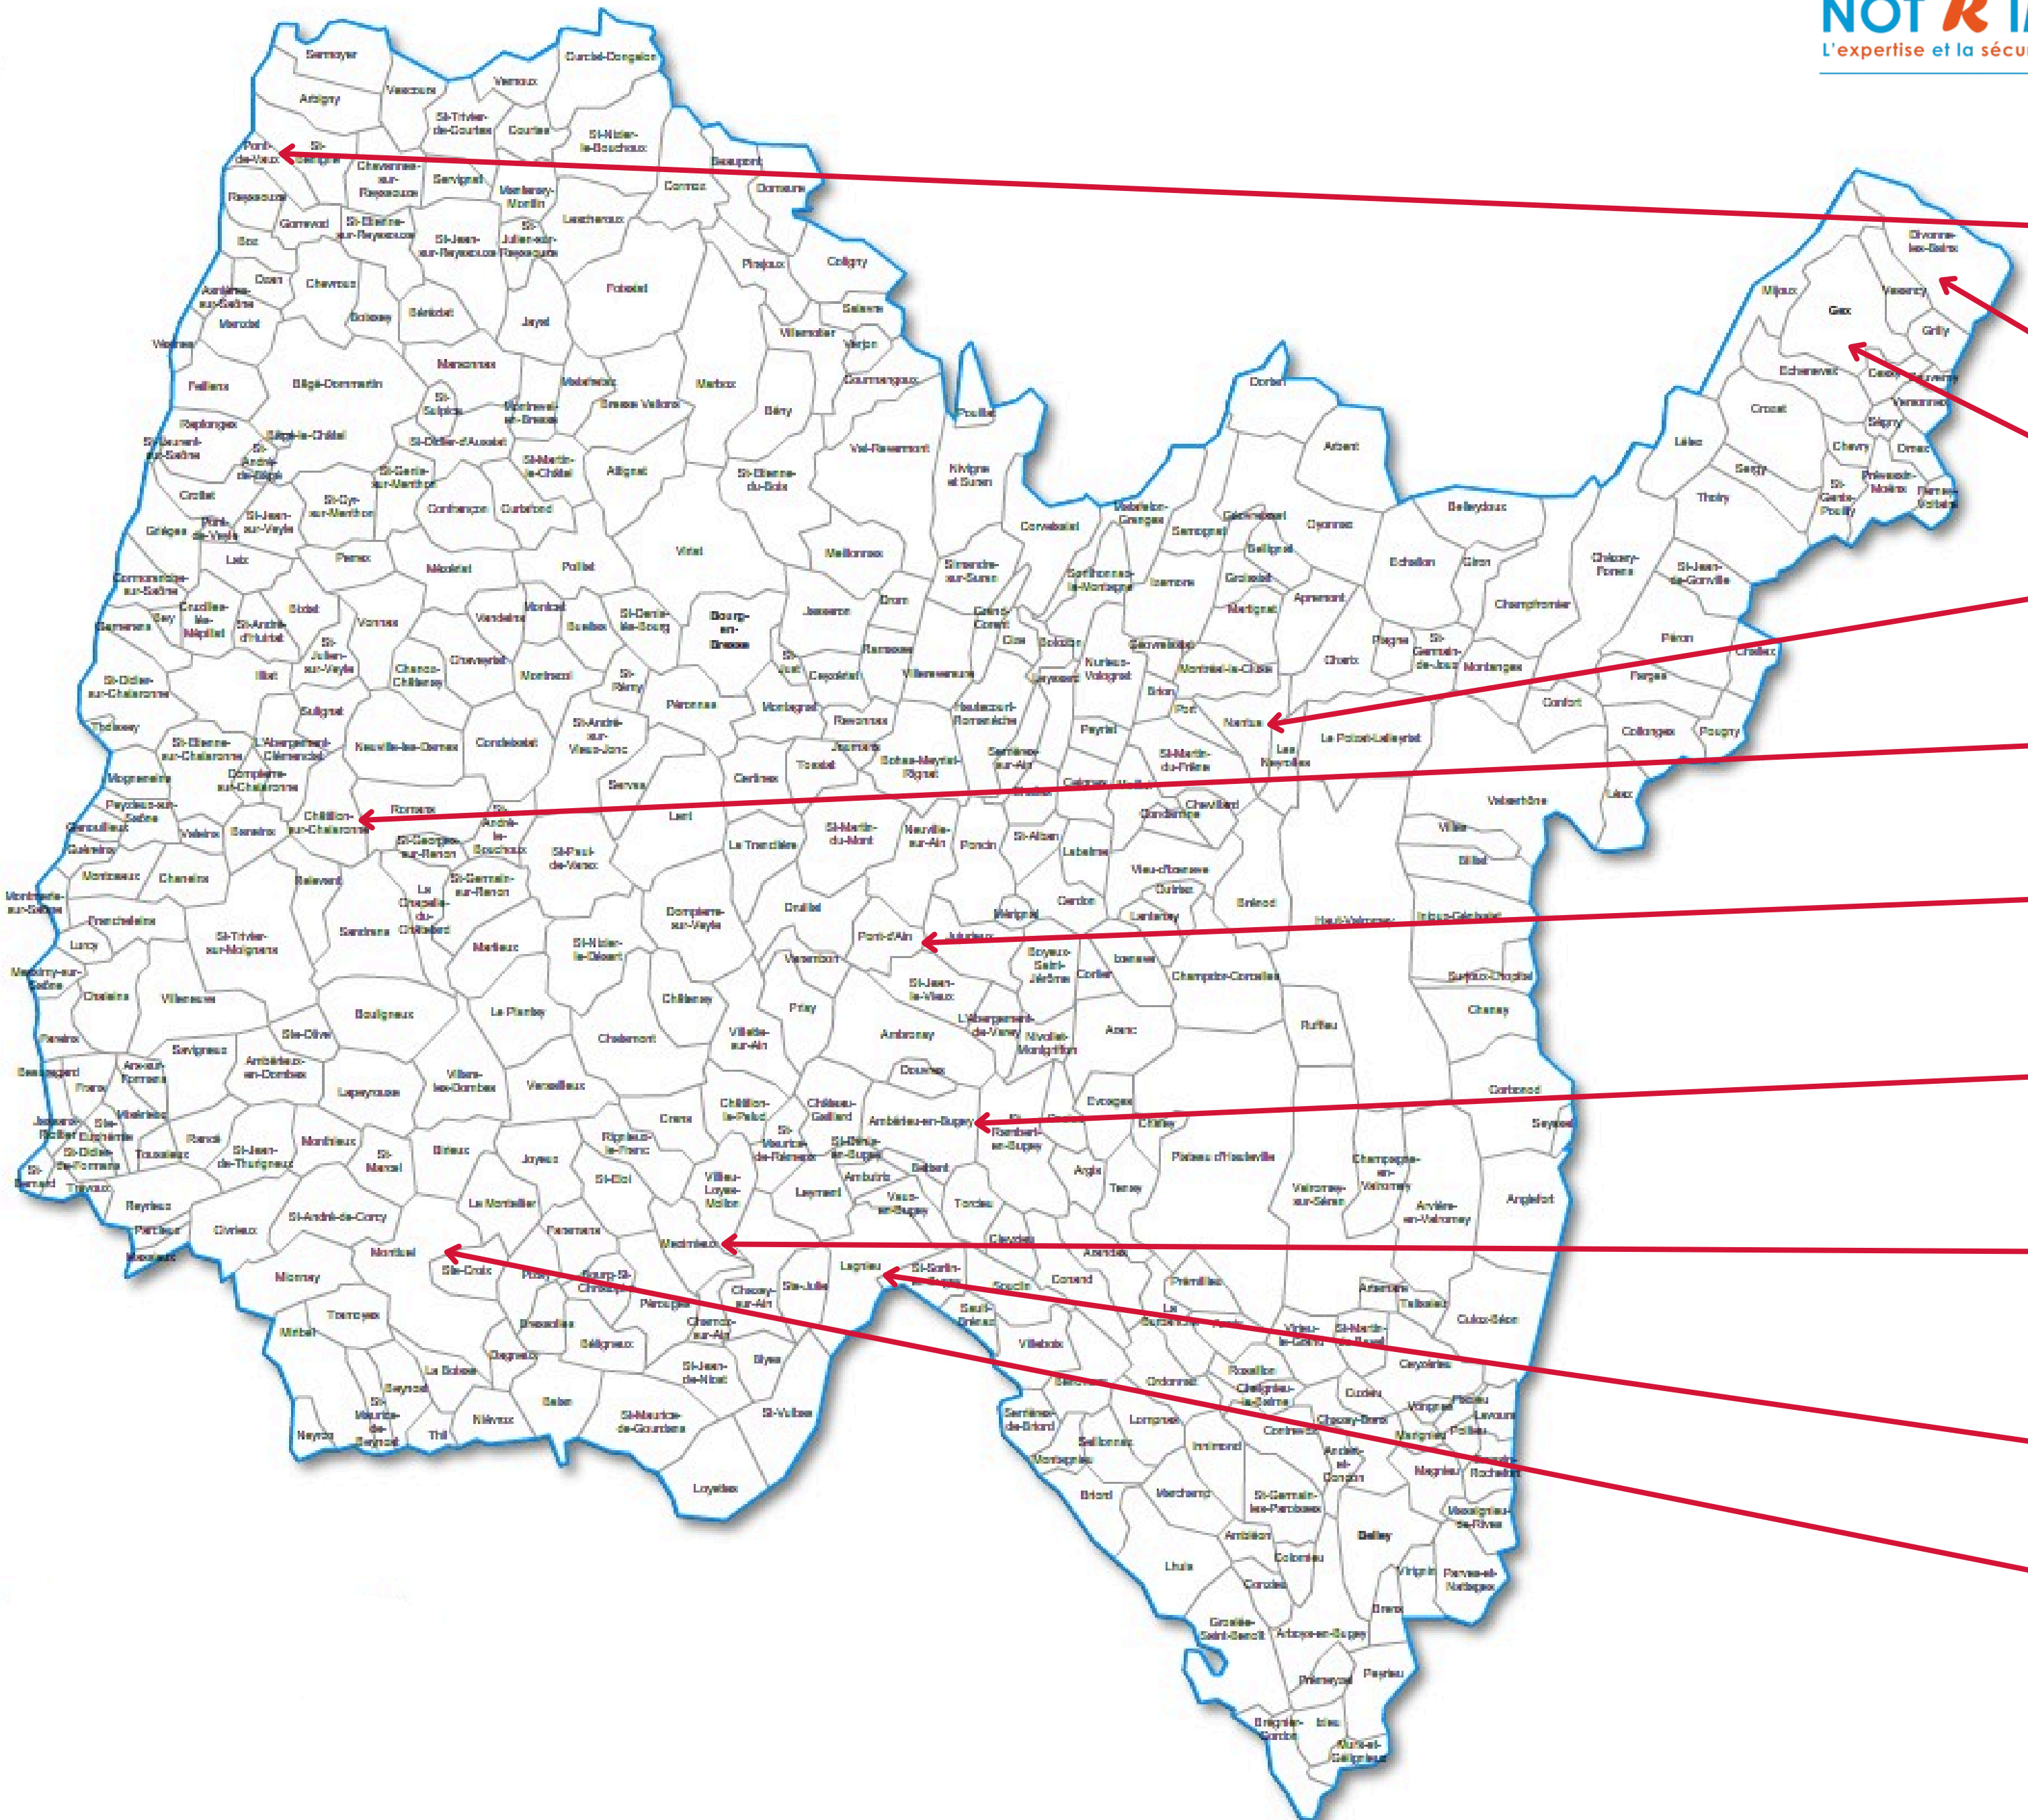

- **PONT DE VAUX : SELARL OFFICE NOTARIAL PONTEVALLOIS**
  Nelly PARNET ☎ 06.81.85.68.58
- **DIVONNE-LES-BAINS : SELAS OFFICE LEMAN**
  Mathias PIETRAPIANA ☎ 06.49.52.45.05
- **GEX : SELARL OFFICE NOTARIAL DE L'HORLOGE**
  Katia PASNON ☎ 06.78.42.23.68
- **NANTUA : SARL ACTES & CONSEILS NOTAIRES NANTUA LAC**
  Mélanie MICHALET ☎ 07.64.17.03.39
- **CHATILLON-SUR-CHALARONNE : SAS NOTLEX**
  Yoan DESROCHES et Maxime CHABERT
  ☎ 06.22.62.44.56
- **PONT D'AIN : SELARL Anne DUBOIS et Émilie BAILLY-JACQUEMET**
  Myriam ROUGEMONT ☎ 06.19.31.19.96
- **AMBERIEU-EN-BUGEY : SARL Emmanuelle PORAL, Grégory VIALATTE et Carole JUNIQUE**
  CAPLET Oksana et MULET Alizon ☎ 06.75.94.18.66
- **MEXIMIEUX : Michel NAUDIN - Vincent ROJON - Flavien DI RIENZO - Audrey VILLON - Notaires Associés (Mes NAUDIN et DI RIENZO)**
  Nathalie SANIEL ☎ 06.08.30.29.29
- **LAGNIEU : SARL DARMET & ASSOCIES**
  Christophe BOUCHÉ ☎ 06.89.33.47.38
- **MONTLUEL : SARL OFFICE NOTARIAL DU FAUBOURG DE LYON**
  Marie-Pierre BOCQUIN ☎ 06.03.48.05.04
- 👉 **MONTLUEL : SCP Hervé FORAY, Anabela MARTIN et Laurene MIQUEY**
  ☎ 04.78.06.08.12