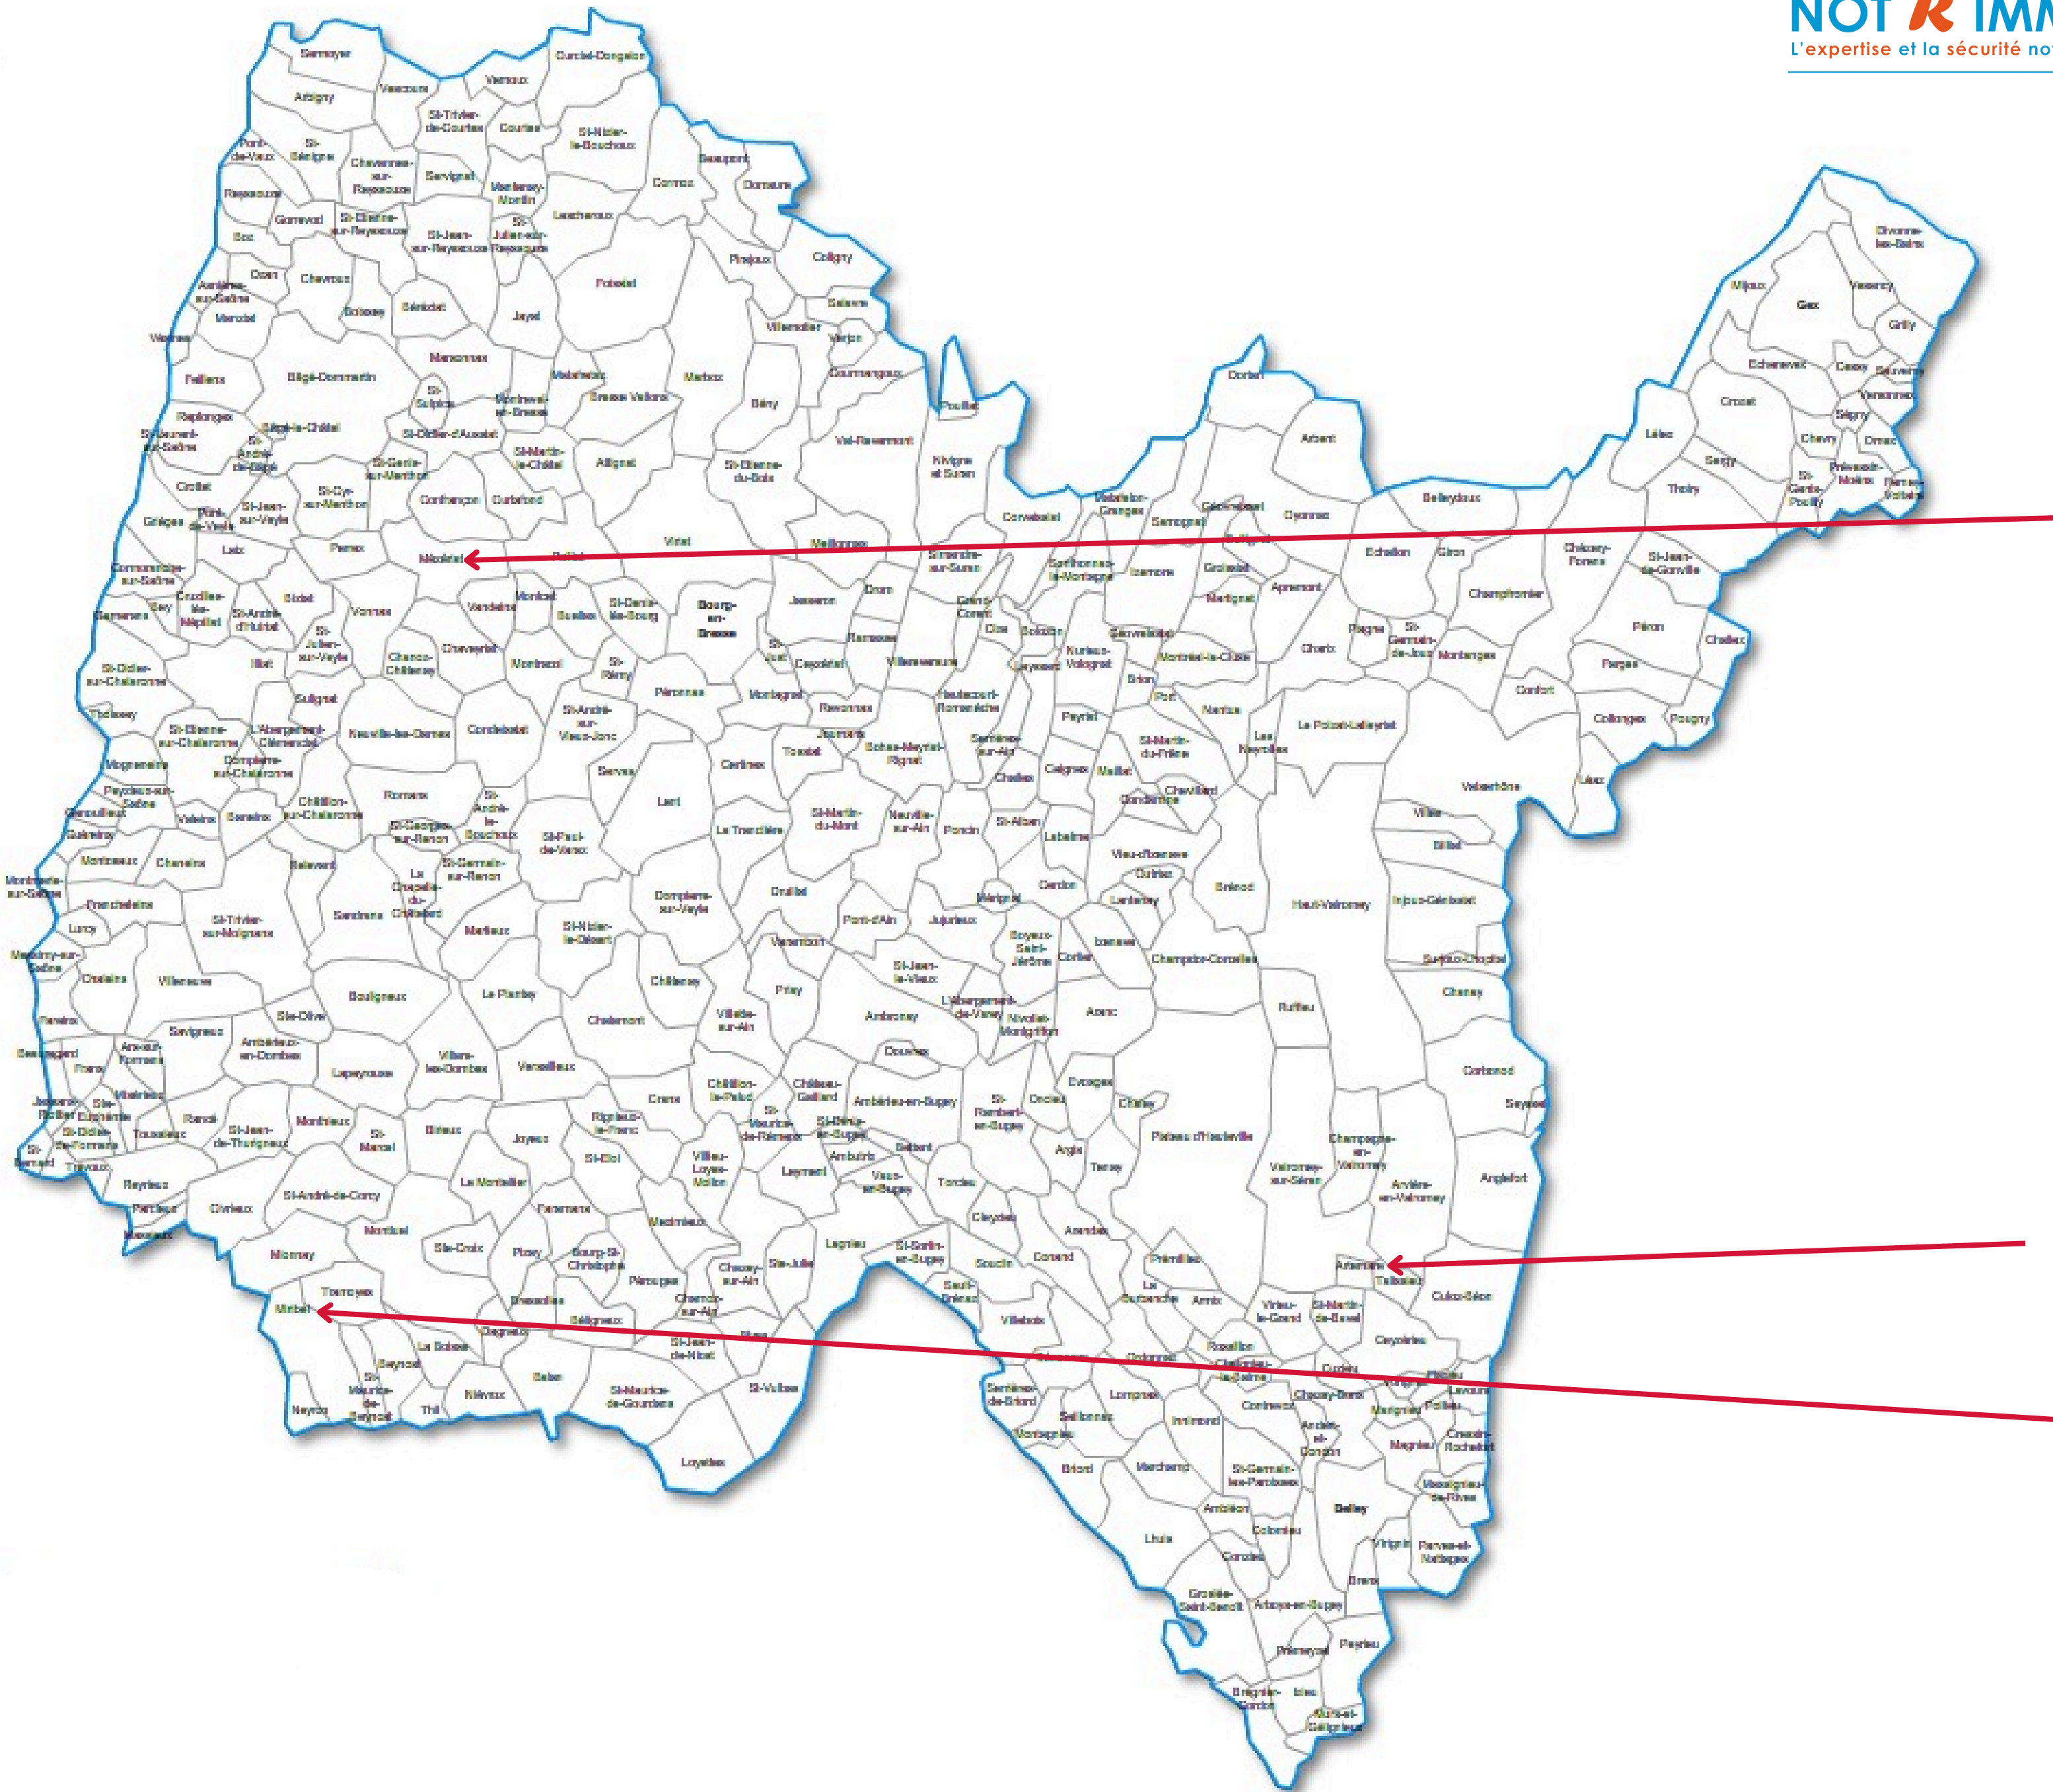

● **MEZERIAT** : SARL Philippe GUERIN, Sébastien PEROZ, Stéphanie DORANGE et Christelle COEURET
☎ 04.74.30.26.30

● **ARTEMARE** : SCP Thierry LAFAY, Jean-Claude DOGNETON et Quentin JACOB
☎ 06.88.88.12.04