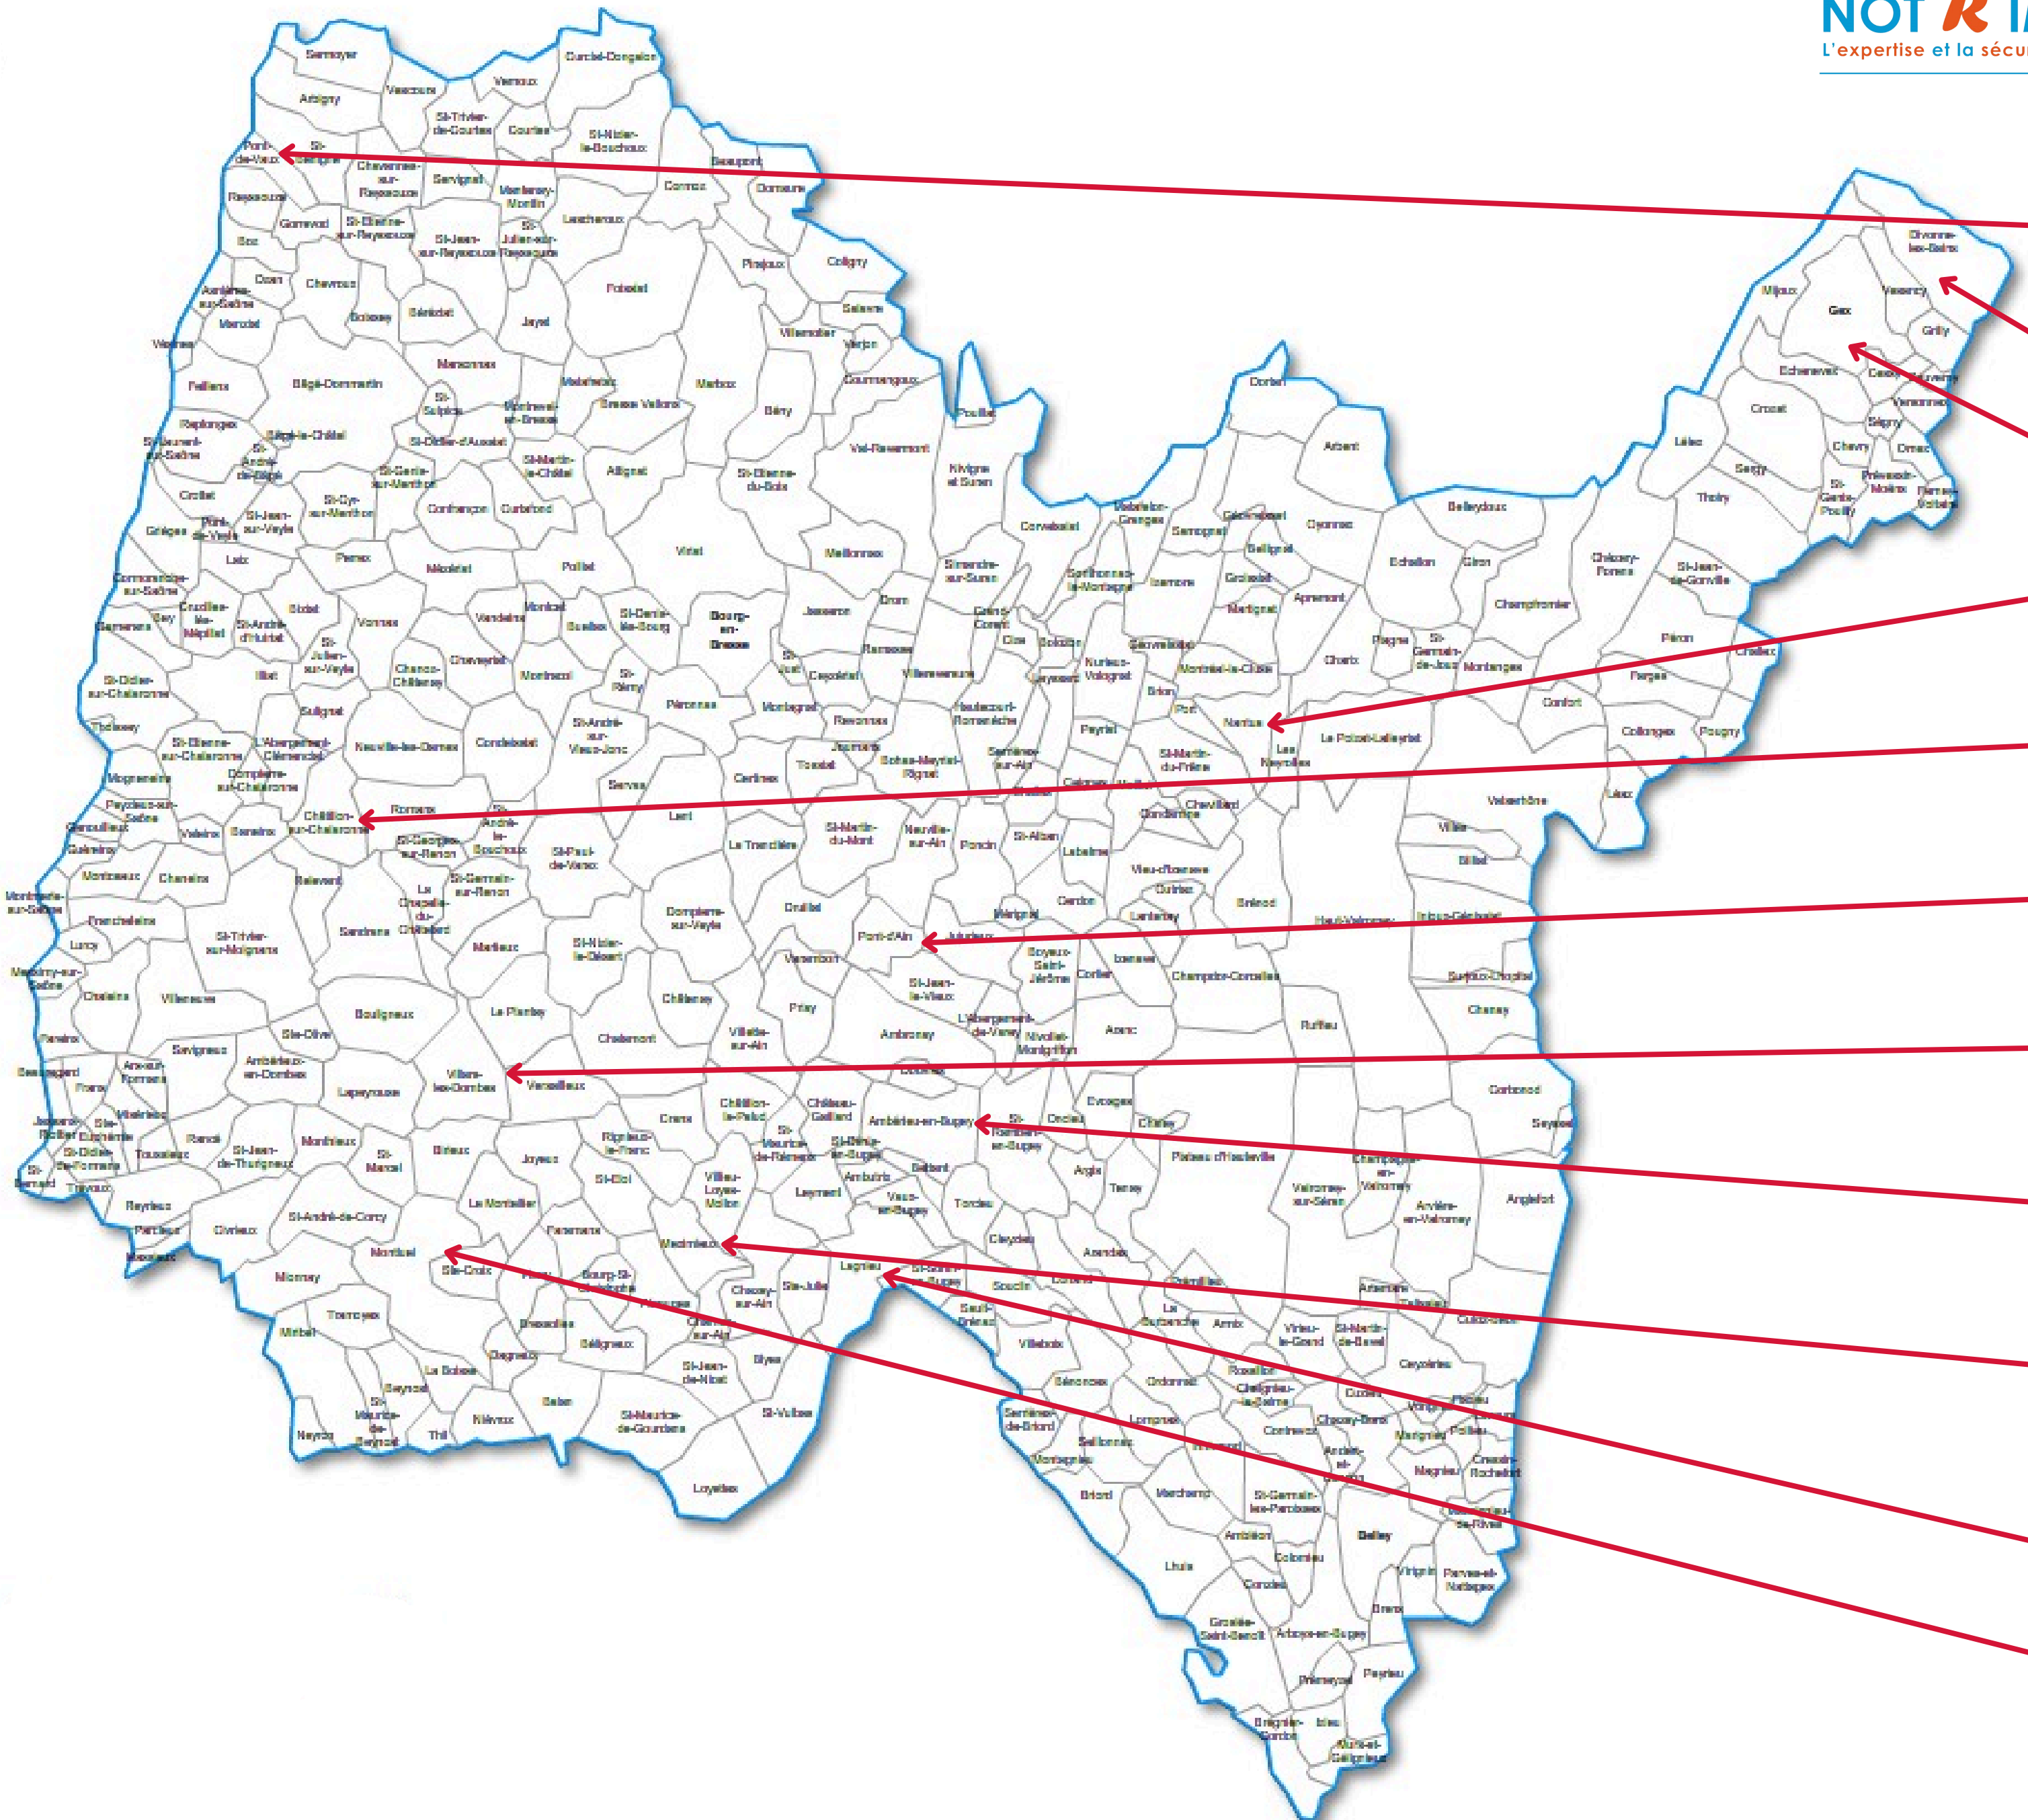

- **PONT DE VAUX : SELARL OFFICE NOTARIAL PONTEVALLOIS**
  Nelly PARNET ☎ 06.81.85.68.58
- **DIVONNE-LES-BAINS : SELAS OFFICE LEMAN**
  Mathias PIETRAPIANA ☎ 06.49.52.45.05
- **GEX : SELARL OFFICE NOTARIAL DE L'HORLOGE**
  Katia PASON ☎ 06.78.42.23.68
- **NANTUA : SARL ACTES & CONSEILS NOTAIRES NANTUA LAC**
  Mélanie MICHALET ☎ 07.64.17.03.39
- **CHATILLON-SUR-CHALARONNE : SAS NOTLEX**
  Yoan DESROCHES et Maxime CHABERT
  ☎ 06.22.62.44.56
- **PONT D'AIN : SELARL Anne DUBOIS et Émilie BAILLY-JACQUEMET**
  Myriam ROUGEMONT ☎ 06.19.31.19.96
- **VILLARS-LES-DOBES : SCP OFFICE NOTARIAL DE VILLARS LES DOBES**
  Cindy GONNOT ☎ 06.33.50.33.48
- **AMBERIEU-EN-BUGEY : SARL Emmanuelle PORAL, Grégory VIALATE et Carole JUNIQUE**
  CAPLET Oksana et MULET Alizon ☎ 06.75.94.18.66
- **MEXIMIEUX : Michel NAUDIN - Vincent ROJON - Flavien DI RIENZO - Audrey VILLON - Notaires Associés (Mes NAUDIN et DI RIENZO)**
  Nathalie SANIEL ☎ 06.08.30.29.29
- **LAGNIEU : SARL DARMET & ASSOCIES**
  Christophe BOUCHÉ ☎ 06.89.33.47.38
- **MONTLUEL : SARL OFFICE NOTARIAL DU FAUBOURG DE LYON**
  Marie-Pierre BOCQUIN ☎ 06.03.48.05.04
- **MONTLUEL : SCP Hervé FORAY, Anabela MARTIN et Laurene MIQUEY**
  ☎ 04.78.06.08.12